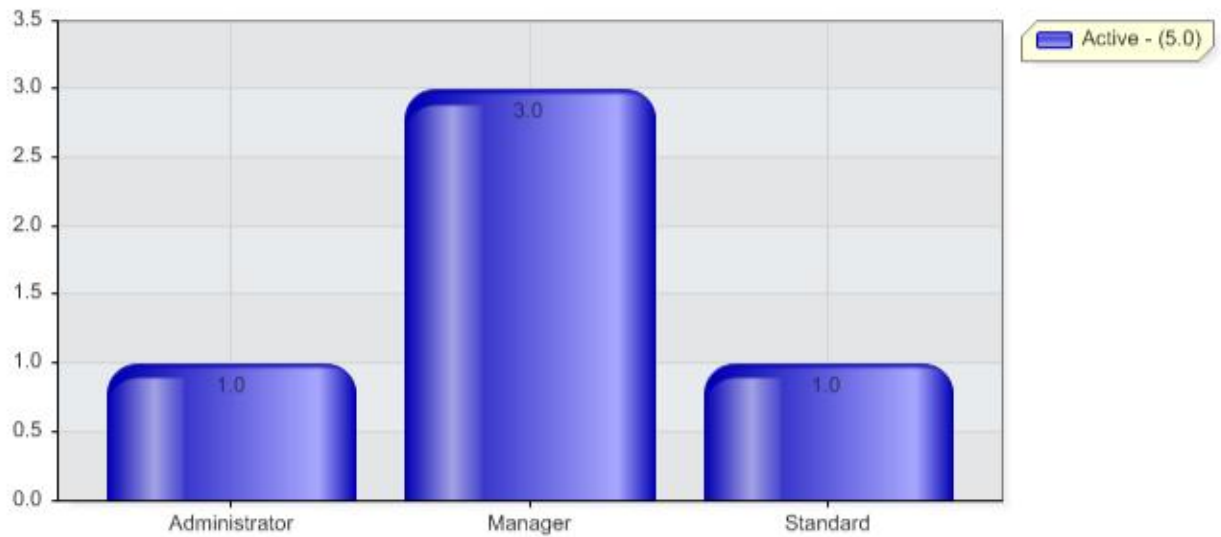

User Graph

Synchronization List

<u>Remote Name</u>	<u>Last Success Date</u>	<u># Syncs Completed</u>	<u>Status</u>	<u># Days Left</u>
--------------------	--------------------------	--------------------------	---------------	--------------------